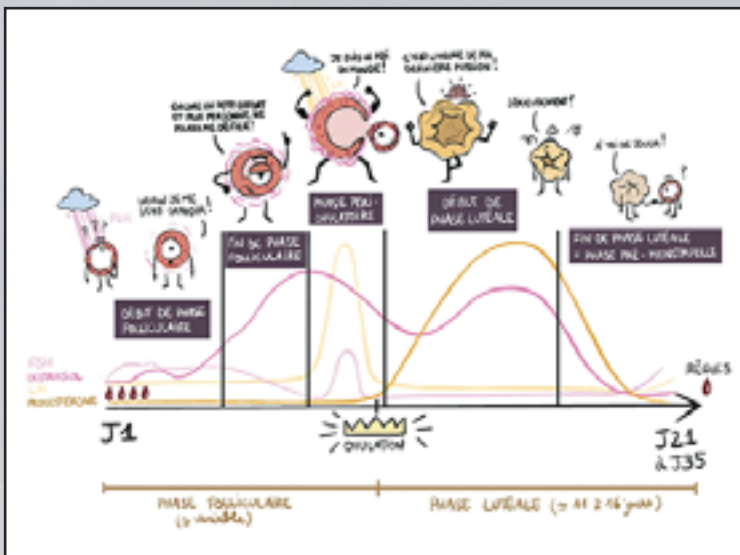

POUR CONCLURE

Connaître sa physiologie permet d'accepter, d'apprivoiser et de s'allier aux 5 versions de soi-même ! C'est la possibilité de vivre avec son cycle plutôt que contre lui, et de prendre sa santé en main. SPM, SOPK, endométriose, acné, règles douloureuses, c'est un véritable message d'espoir que Guénaëlle nous offre : pas de baguette magique toutefois, mais SA propre solution, qui nécessite du raisonnement, un certain investissement et un peu de temps, mais qui en vaut la peine !

Pour aller plus loin, Guénaëlle a cocréé avec Bruno Mairet, spécialisé dans les analyses fonctionnelles et nutritionnelles, son propre organisme de formation pour professionnels de santé : DFM Formations. Engagée dans l'information et la mieux traitance féminine, elle a développé avec son amie sage-femme Marion Vallet le compte Instagram Wonder_Ovulation.

Pour une prise en charge personnalisée en micronutrition, retrouvez-moi sur www.biendansvotreassiette.com ou ma page Facebook Conseil en micronutrition.

Sophie SCHAEFFER Micronutritionniste / Dr en Pharmacie 06.45.69.60.16 sur rdv Garéoult / La Garde (Espace coworking CityVar)

Retrouvez-moi également régulièrement pour d'autres chroniques et actus santé sur Info83 avec Anna-Lou Bremondy et sur France Bleu Provence dans les Experts bien-être avec Véronique Lopez.