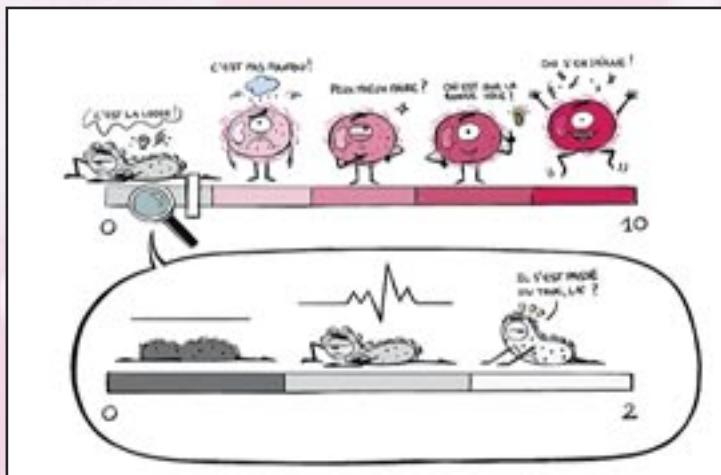

J'ai lu pour vous...

Sophie Schaeffer

J'AI LU POUR VOUS TROUBLES HORMONAUX, REPRENEZ LE POUVOIR de Guénaëlle Abéguié aux Editions Résurgence

Guénaëlle Abéguié est kiné de formation : face à une explosion de patients en situation de pathologies chroniques, elle s'est très vite intéressée aux causes profondes des dysfonctions de ses patients. Cette quête de sens l'a amenée à se former à la micronutrition et la médecine fonctionnelle.

Ce guide, elle l'a initialement écrit pour les professionnels de santé puis s'est très vite rendue compte qu'elle voulait transmettre sa passion au plus grand nombre : aux femmes passionnées par la physiologie féminine, à celles qui cherchent à mieux comprendre l'origine de leurs problèmes, à celles qui sont en quête de solutions naturelles pour mettre fin de manière physiologique à leurs troubles hormonaux... Il s'adresse également aux hommes désireux de mieux comprendre ou d'accompagner les femmes !

COMMENT LIRE CE LIVRE

La première partie est consacrée à la physiologie du cycle féminin : présentée de manière originale dans un récit à 3 voix (1ère voix, le follicule ovarien nous racontant sa folle course à l'ovulation, 2de voix Iris, une femme en activité ovarienne qui fait le bilan de sa journée – son humeur, ses doutes, ses envies ou encore sa sensibilité – et enfin une 3è voix, celle de l'experte, Guénaëlle, qui vient faire le lien entre Iris et ses ovaires.

On comprend très rapidement la formidable magie du cycle ovulatoire (et non menstruel comme aime à le préciser Guénaëlle, car non, le cycle n'est pas centré sur les menstruations, mais bien sur l'épisode central que représente l'ovulation !)

Cette magie qui fait des femmes non lisses, non stables, non linéaires, des femmes parfaitement imparfaites ! Guénaëlle a choisi de découper le cycle en 5 phases, caractérisées chacune par un climat hormonal particulier... c'est un peu 5 versions de vous-mêmes, toutes complémentaires !

Du début de la phase folliculaire (calme) à la fin de cette phase (motivation, confiance, créativité), puis la phase péri ovulatoire (puissance, combativité, dépassement de soi), la phase lutéale (sérénité, calme, prise de recul) pour terminer par la phase prémenstruelle (émotivité, sensibilité)... la connaissance de son cycle aide la femme à se réaliser pleinement, phase après phase, cycle après cycle.

La deuxième partie explique pourquoi les troubles ovulatoires sont à l'origine de la grande majorité des troubles hormonaux féminins, mais également comment évaluer la qualité ovulatoire pour atteindre la fameuse Wonder Ovulation ! Les oestrogènes et la progestérone im-

parent l'ensemble des fonctions de l'organisme : l'intestin, l'immunité, notre cerveau, notre thyroïde... elles sont synergiques et complémentaires ! Et lorsque l'ovulation déraile, cet équilibre hormonal est altéré avec des conséquences sur la santé dans sa globalité ! La progestérone est en réalité un modulateur hormonal à large spectre !